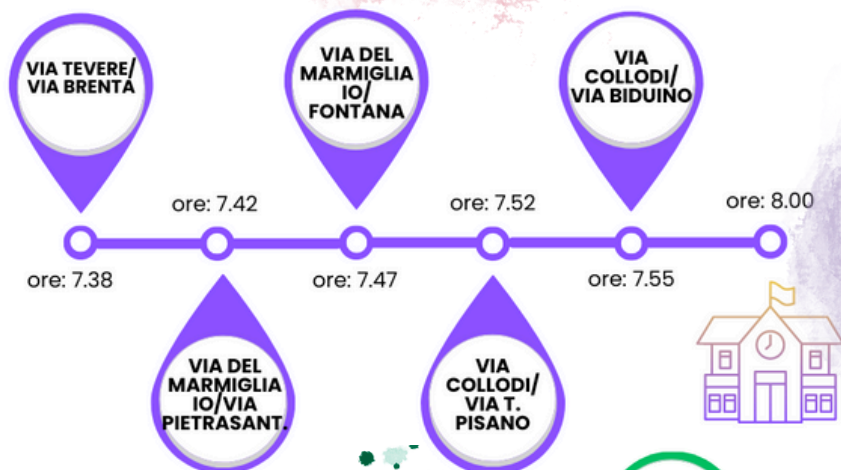

Le linee PEDIBUS della scuola COLLODI per l'a.s. 2024/25

Il Pedibus, un "autobus senza motore" composto da bambini e bambine che camminano insieme per raggiungere la scuola, accompagnati da due o più adulti, permette di andare a scuola in autonomia e sicurezza, percorrendo il tragitto in compagnia.

Di seguito le linee cui sarà possibile aderire per l'anno scolastico 2024/ 2025.

LINEA BLU da I PASSI e da VIA CEI

(ideale anche per chi viene da San Giuliano Terme e deve proseguire verso altre direzioni)

LINEA ROSA dal Piazzale M. L. KING

(percorre tutta via filzi fino a scuola)

LINEA VIOLA dal quartiere di Gagno

LINEA VERDE (dal centro)

Scheda di PREISCRIZIONE al PEDIBUS per l'a.s. 2024/25

Vi preghiamo di inserire qui di seguito i vostri dati, la linea e la fermata più comode per voi e quali giorni della settimana potete partecipare. Ricordiamo che tutti i bambini e le bambine che aderiscono, sono coperti da assicurazione e dotati di gilet ad alta visibilità.