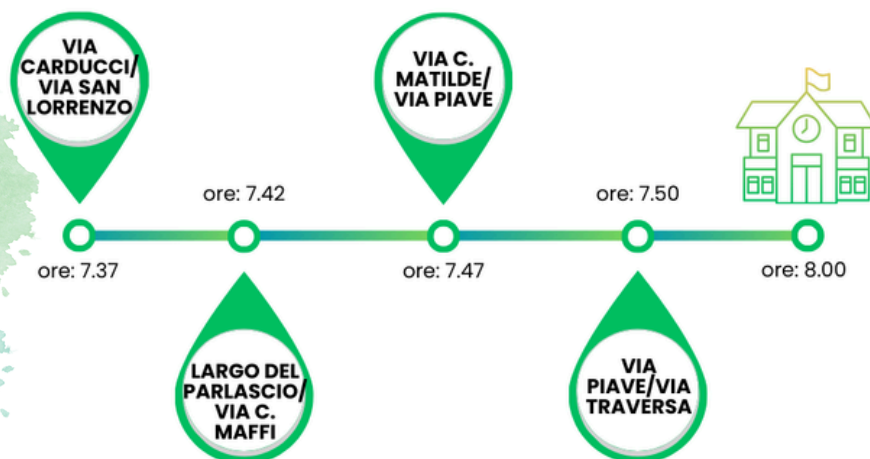

Le linee PEDIBUS della scuola COLLODI per l'a.s. 2024/25

Il Pedibus, un "autobus senza motore" composto da bambini e bambine che camminano insieme per raggiungere la scuola, accompagnati da due o più adulti, permette di andare a scuola in autonomia e sicurezza, percorrendo il tragitto in compagnia.

Di seguito le linee cui sarà possibile aderire per l'anno scolastico 2024/ 2025.

LINEA BLU da I PASSI e da VIA CEI

(ideale anche per chi viene da San Giuliano Terme e deve proseguire verso altre direzioni)

LINEA ROSA dal Piazzale M. L. KING

(percorre tutta via filzi fino a scuola)

LINEA VIOLA dal quartiere di Gagno

LINEA VERDE (dal centro)

Scheda di PREISCRIZIONE al PEDIBUS per l'a.s. 2024/25

Vi preghiamo di inserire qui di seguito i vostri dati, la linea e la fermata più comode per voi e quali giorni della settimana potete partecipare. Ricordiamo che tutti i bambini e le bambine che aderiscono, sono coperti da assicurazione e dotati di gilet ad alta visibilità.