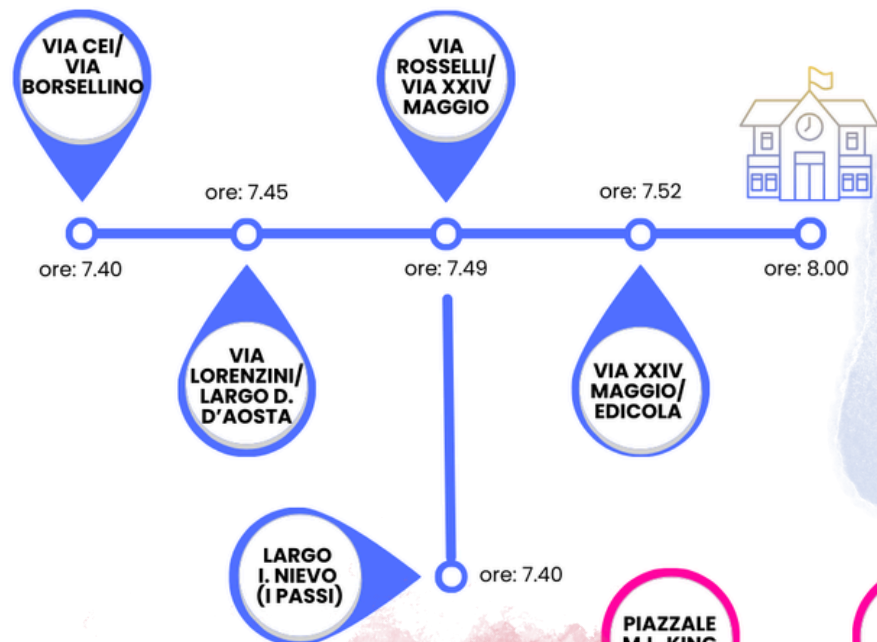

Le linee PEDIBUS della scuola COLLODI per l'a.s. 2024/25

Il Pedibus, un "autobus senza motore" composto da bambini e bambine che camminano insieme per raggiungere la scuola, accompagnati da due o più adulti, permette di andare a scuola in autonomia e sicurezza, percorrendo il tragitto in compagnia.

Di seguito le linee cui sarà possibile aderire per l'anno scolastico 2024/ 2025.

LINEA BLU da I PASSI e da VIA CEI

(ideale anche per chi viene da San Giuliano Terme e deve proseguire verso altre direzioni)

LINEA ROSA dal Piazzale M. L. KING

(percorre tutta via filzi fino a scuola)

LINEA VIOLA dal quartiere di Gagno

LINEA VERDE (dal centro)

Scheda di PREISCRIZIONE al PEDIBUS per l'a.s. 2024/25

Vi preghiamo di inserire qui di seguito i vostri dati, la linea e la fermata più comode per voi e quali giorni della settimana potete partecipare. Ricordiamo che tutti i bambini e le bambine che aderiscono, sono coperti da assicurazione e dotati di gilet ad alta visibilità.